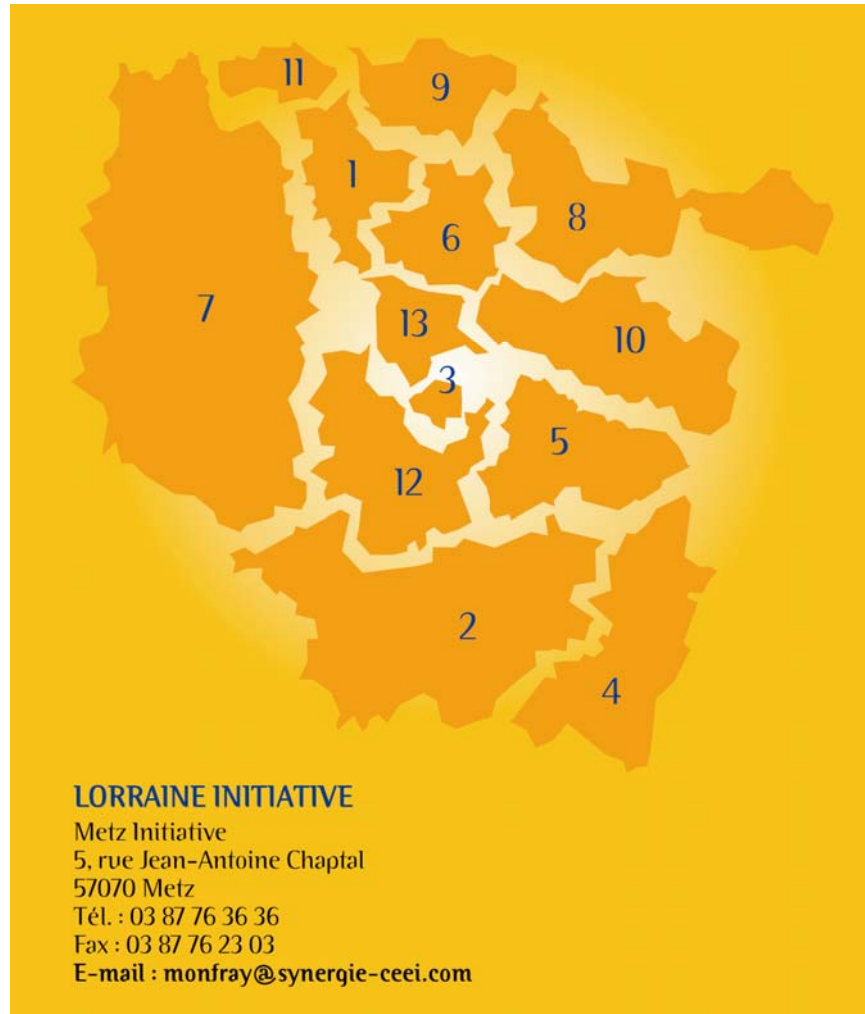

Les plateformes France Initiative en Lorraine

1. BASSINS DE BRIEY-ORNE-MOSELLE INITIATIVE

Centre d'activités économiques de Franchepré (CAEF)
54240 Joeuf
Tél. : 03 82 47 11 00
Fax : 03 82 47 11 05
E-mail : homegal2@wanadoo.fr

2. CENTRE OUEST VOSGES INITIATIVE

10 rue Claude Gelée
BP 26216
88000 Epinal
Tél. : 03 29 35 79 06
Fax : 03 29 64 01 88
E-mail : pfilcovi@vosges.cci.fr

3. GRAND NANCY INITIATIVES

6, allée Pelletier Doisy
CS 90144
54603 Villers-lès-Nancy cedex
Tél. : 03 83 50 44 44
Fax : 03 83 44 04 82
E-mail : pfil@grand-nancy.org

4. HAUTES VOSGES INITIATIVE

CCI des Vosges
44 rue des trois villes
88100 Saint-Dié-des-Vosges
Tél. : 03 29 52 32 34
Fax : 03 29 55 45 48
E-mail : pfilhvi@vosges.cci.fr

5. INITIATIVE EN PAYS LUNEVILOIS

12 ter rue Marquise du Châtelet
54300 Lunéville
Tél. : 03 83 77 72 72
Fax : 03 83 77 72 73
E-mail : lise.bourdon@pays-lunevillois.com

6. METZ INITIATIVE

CEEI Synergie
5 rue Jean-Antoine Chaptal
BP 55060
57072 Metz cedex 3
Tel : 03 87 76 36 36
Fax : 03 87 76 23 03
E-mail : monfray@synergie-ceei.com

7. MEUSE INITIATIVE

6, rue Antoine Durenne
Parc Bradfer
55000 Bar-le-Duc
Tél. : 03 29 76 83 28
Fax : 03 29 76 83 10
E-mail : meuse-initiative@meuse.cci.fr

8. MOSELLE EST INITIATIVE

Espace Entreprise
27 rue du Champ de Mars
57200 Sarreguemines
Tél. : 03 87 98 75 75
Fax : 03 87 98 27 27
E-mail : mei@espace-entreprise.fr

9. MOSELLE NORD INITIATIVE

Espace Cormontaigne
2 rue Henri Becquerel
57101 Yutz
Tél. : 03 87 76 36 36
Fax : 03 87 76 23 03
E-mail : monfray@synergie-ceei.com

10. MOSELLE SUD INITIATIVE

Les ferrasses de la Sarre
57400 Sarrebourg
Tél. : 03 87 76 36 36
Fax : 03 87 76 23 03
E-mail : monfray@synergie-ceei.com

11. PAYS HAUT INITIATIVE

4 rue Robert Schuman
54400 Cosnes-et-Roman
Tél. : 03 82 26 03 13
Fax : 03 82 26 03 11
E-mail : smi.longwy@cc-longwy.fr

12. SUD NANCEEN ET TOULOIS INITIATIVE

Centre d'activités Ariane
240 rue de Cumène
54230 Neuves-Maisons
Tél. : 03 83 15 67 00
Fax : 03 83 47 34 33
E-mail : adsn-sni@wanadoo.fr

13. VAL DE LORRAINE INITIATIVES

Carep I
136 boulevard de Finlande
54340 Pompey
Tél. : 03 83 49 47 90
Fax : 03 83 24 14 45
E-mail : vli-carep@orange.fr